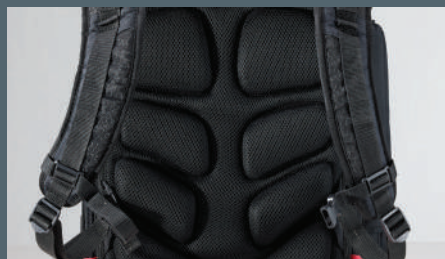

Rengeteg további tárolóhely: A hátizsák belsejében rengeteg hely van más anyagok számára.

77 tárolási és 30 rugalmas rögzítési lehetőség: Az egyéni felszerelés szabadsága.

Stabil, vízálló alsó rész: A tartós alsó rész szárazon tartja a szerszámot.

Stabilitás: Az alsó rész biztosítja, hogy a nyitott hátizsák biztonságosan álljon.

Robusztus, csúszásmentes fogantyú:

A nagy, csúszásmentes és különösen kényelmes fogantyú kemény és puha alkatrészekből készült.

Ergonomikus, légáteresztő

hordozóelemek: Maximális viselési kényelem a jól szellőző hátpárnázásnak köszönhetően.

Tartós 1680D anyag: Erős, fröccsenésálló PU-szövet felsőrész.

Tartós, robusztus YKK cipzár: Sima futású, stabil és zárható.

Védett oldalsó rekesz: Biztonságos védelem az érzékeny szerszámoknak, pl. a mérőeszközöknek.*

Kényelmes viselet bármilyen testmérethez: Könnyen állítható váll- és mellkaspántok gondoskodnak a jó súlyelosztásról.